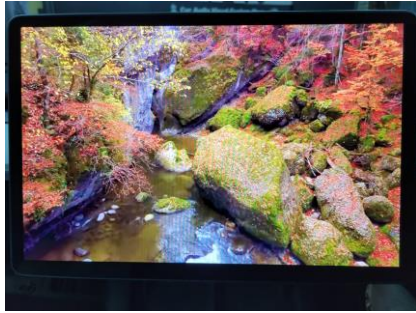

修正中事項

アスペクト比について

T V など、動画は一般的に16 : 9

本製品を介して映し出される動画

16 : 9を基準に真円を表示

正確な比率ではない為、本来は真円の動画が、縦長・横長に見えてしまう。

※各画面モードで比率が異なります。

車両故障等に影響がない為、クレーム対象外とさせていただきます。
修正完了次第ご案内いたしますが、製品自体（ハードウェアのマイナーチェンジ）の場合は、交換いたしかねます。ソフトウェア書き換えによる修正の場合は販売店からのご案内をお待ちください。