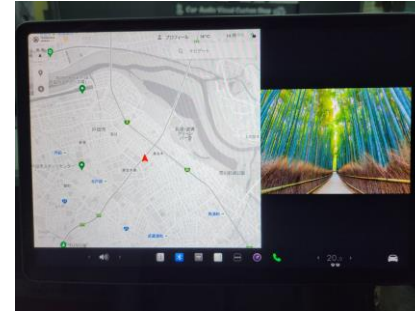

修正中事項

アスペクト比について

T V など、動画は一般的に16 : 9

本製品を介して映し出される動画

16 : 9を基準に真円を表示

正確な比率ではない為、本来は真円の動画が、縦長・横長に見えてしまう。

※各画面モードで比率が異なります。

車両故障等に影響がない為、クレーム対象外とさせていただきます。
修正完了次第ご案内いたしますが、製品自体（ハードウェアのマイナーチェンジ）の場合は、交換いたしかねます。ソフトウェア書き換えによる修正の場合は販売店からのご案内をお待ちください。