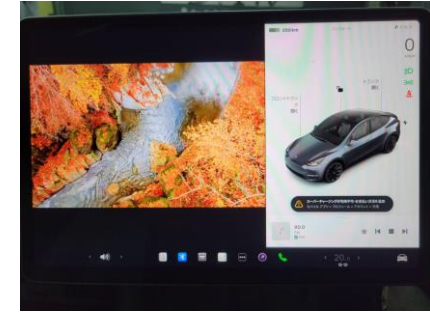

修正中事項

アスペクト比について

T V など、動画は一般的に16 : 9

本製品を介して映し出される動画

16 : 9を基準に真円を表示

正確な比率ではない為、本来は真円の動画が、縦長・横長に見えてしまう。

※各画面モードで比率が異なります。

車両故障等に影響がない為、クレーム対象外とさせていただきます。
修正完了次第ご案内いたしますが、製品自体（ハードウェアのマイナーチェンジ）の場合は、交換いたしかねます。ソフトウェア書き換えによる修正の場合は販売店からのご案内をお待ちください。